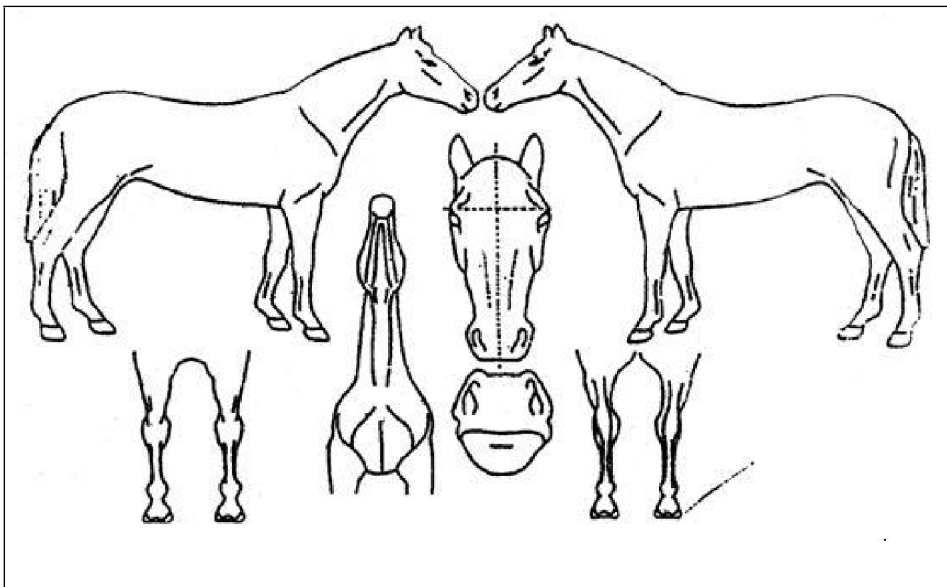

Audzētājs	
Eksterjers	
<b>Gads</b>	<b>2013</b>
Tipiskums	7
Ķermeņa virsējā līnija	8
Ķermeņa Platums	7
Priekškājas	7
Pakaļkājas	7
Gaitu precizitāte	7
Kustību enerģiskums	9
<b>KOPĀ</b>	<b>52</b>
Izmēri	
Gads	2013
Skausta augstums	172
Krūšu apkārtmērs	192
Pēdvidus apkārtmērs	21,5
Darbaspējas	
<b>Gads</b>	<b>2013</b>
Soļi	8
Rikši	7
Lēkši	7
Brīvā lēciena tehnika	7
<b>KOPĀ</b>	<b>29</b>
Balles	
Par izcelsmi/tipu	8
Par izmēriem	0
Par eksterjeru	0
Par darbaspējām	0
Par pēcnācējiem	0
<b>Klase</b>	